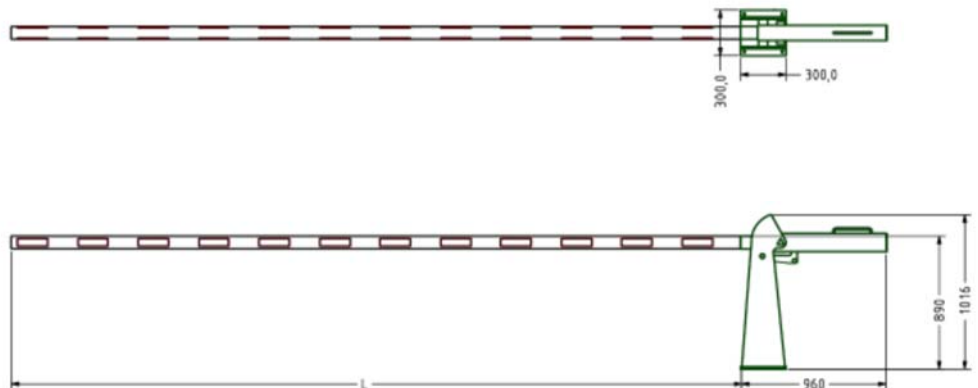

## SLAGBOMEN SB-H

Afbeelding is van het type SB-H40.

De SB-H serie slagbomen zijn handbediende slagbomen die werken met een tegengewicht.

De slagboomarm is een ronde aluminium buis met een maximale lengte 7,5 meter.

Vergrendeling zowel in horizontale als verticale stand.

**Uitvoering:** Stalen draagconstructie bestaande uit twee rechtopstaande platen van 15mm dikte, verstevigd met dwarsprofielen en gelast op een grondplaat van 300x300mm. Tegengewicht met handvat voor eenvoudige bediening.

**Slagboomarm:** 3 tot 7,5 meter in stappen van 50 centimeter. De arm is wit gelakt en voorzien van rode reflecterende stroken.

**Veiligheid:** De slagboom is ontworpen conform CE normering.